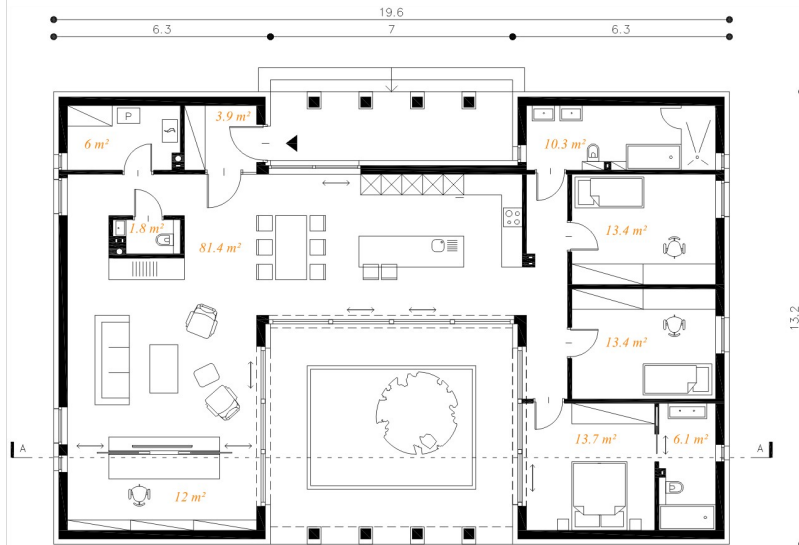

dworek polski

sytuacja/
minimalne wymiary

rzut parteru

przekrój A-A

0 1 2 3m

<i>pow. użytkowa</i>	162 m²
<i>pow. zabudowy</i>	217.7 m²
<i>kubatura netto</i>	550 m³
<i>wysokość</i>	5.2 m
<i>pow. dachu</i>	237.6 m²
<i>kąt nachylenia dachu</i>	28° - 30°
<i>wymiary budynku (bez garażu)</i>	13.2m x 19.6m
<i>minimalne wymiary działki</i>	19.2m x 27.6m