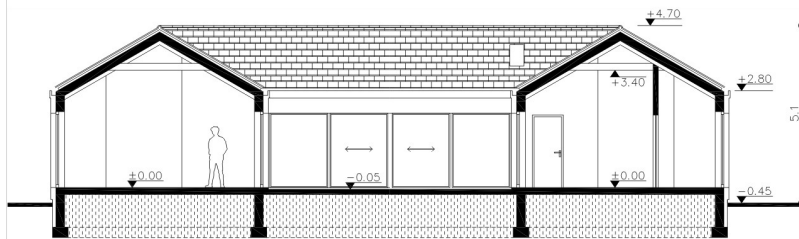

dworek polski

sytuacja/
minimalne wymiary

rzut parteru

przekrój A-A

0 1 2 3m

<i>pow. użytkowa</i>	162 m²
<i>pow. zabudowy</i>	217.7 m²
<i>kubatura netto</i>	550 m³
<i>wysokość</i>	5.2 m
<i>pow. dachu</i>	237.6 m²
<i>kąt nachylenia dachu</i>	28° - 30°
<i>wymiary budynku (bez garażu)</i>	13.2m x 19.6m
<i>minimalne wymiary działki</i>	19.2m x 27.6m