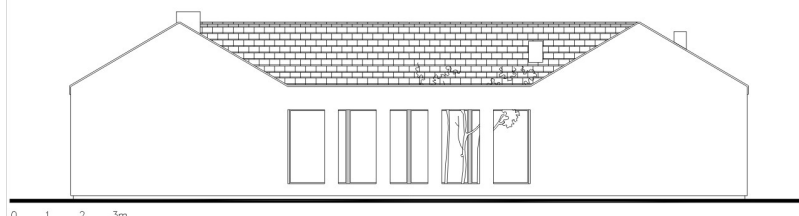

dworek polski

sytuacja/
minimalne wymiary

rzut parteru

przekrój A-A

0 1 2 3m

<i>pow. użytkowa</i>	162 m²
<i>pow. zabudowy</i>	217.7 m²
<i>kubatura netto</i>	550 m³
<i>wysokość</i>	5.2 m
<i>pow. dachu</i>	237.6 m²
<i>kąt nachylenia dachu</i>	28° - 30°
<i>wymiary budynku (bez garażu)</i>	13.2m x 19.6m
<i>minimalne wymiary działki</i>	19.2m x 27.6m