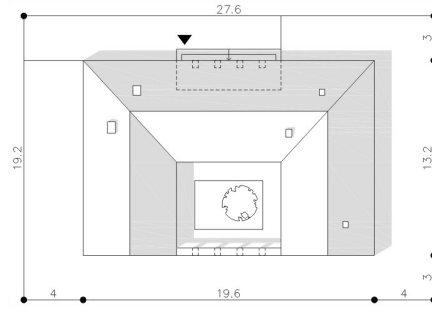

dworek polski

sytuacja/
minimalne wymiary

rzut parteru

przekrój A-A

0 1 2 3m

<i>pow. użytkowa</i>	162 m²
<i>pow. zabudowy</i>	217.7 m²
<i>kubatura netto</i>	550 m³
<i>wysokość</i>	5.2 m
<i>pow. dachu</i>	237.6 m²
<i>kąt nachylenia dachu</i>	28° - 30°
<i>wymiary budynku (bez garażu)</i>	13.2m x 19.6m
<i>minimalne wymiary działki</i>	19.2m x 27.6m